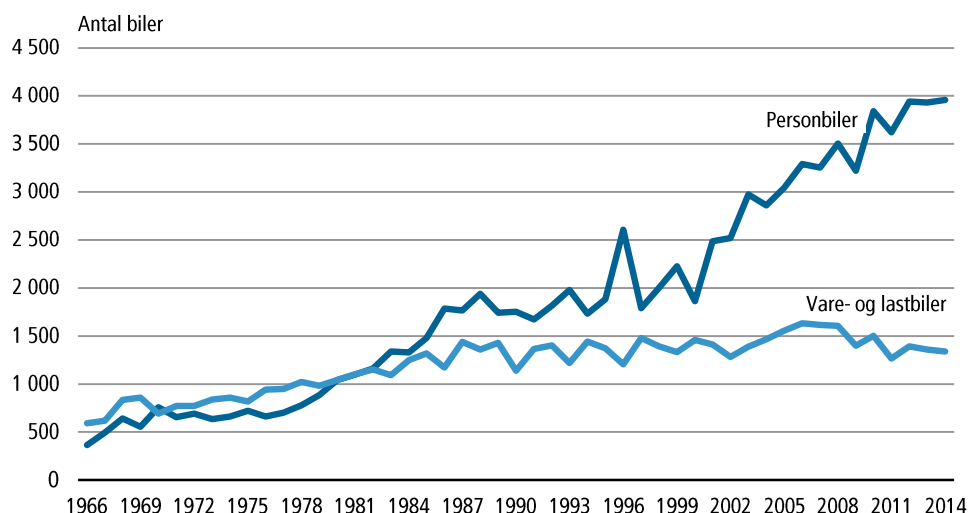

Registrerede motorkøretøjer

Antallet af personbiler er mere end tidoblet på knap 50 år, mens antallet af vare- og lastbiler er mere end fordoblet

Dette fremgår af publikationen ”Registrerede motorkøretøjer primo 2014”, som Grønlands Statistik netop har offentliggjort. Publikationen kan læses eller downloades som pdf fil på Grønlands Statistiks hjemmeside www.stat.gl.

Ved årsskiftet 2013-2014 kørte der mere end ti gange så mange personbiler rundt på de grønlandske veje som for knap 50 år siden ved årsskiftet 1965-1966. Bestanden af personbiler nærmer sig 4.000. Således var der pr. 1. januar 2014 registreret 3.958 personbiler. Bestanden af vare- og lastbiler er i dag på 1.339 registrerede køretøjer. Det er mere end dobbelt så mange i forhold til bestanden pr. 1. januar 1966, jf. figuren herunder.

Bestanden af personbiler pr. 1. januar

Kilde: Det grønlandske motorregister.

Ved årsskiftet 2013-2014 var den samlede bestand af registrerede motorkøretøjer med nummerplader på 6.680 køretøjer. Dette omfatter bl.a. 803 entreprenør-maskiner, snescootere, påhængsvogne m.fl. pålagt registrering for første gang i 2013.

Ses der bort fra de 803 nye registreringspligtige køretøjer, udgjorde den samlede bestand af registrerede køretøjer med nummerplader 5.877 stk. pr. 1. januar 2014. Bestanden er dermed blot steget med 0,3 pct. siden 1. januar 2013, hvor motorregistret omfattede 5.857 motorkøretøjer.